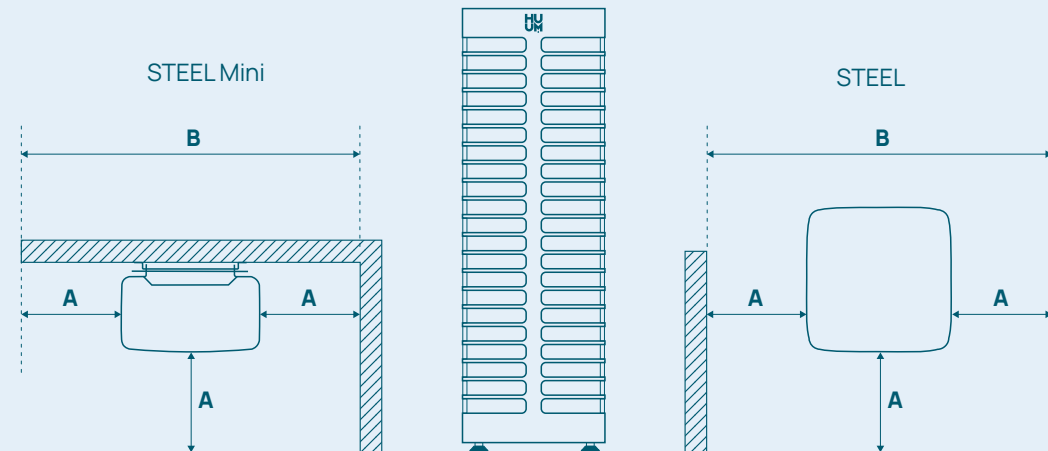

Kompakti ja erittäin pienen suojaetäisyyden vaativa **STEEL**-sähkökiuas on täydellinen ratkaisu pienempiin saunoihin. Kiukaan suojaetäisyys seinistä on sen hyvin optimoidun yleisrakenteen ansiosta vain 5 cm pienemmissä malleissa ja 10 cm suuremmissa malleissa. Kiukaan keskelle sijoitettu sisäinen ilmakanava takaa tehokkaan ilmavirtauksen, nopeuttaa lämmitysprosessia 25 % ja pidentää vastusten käyttöikä.