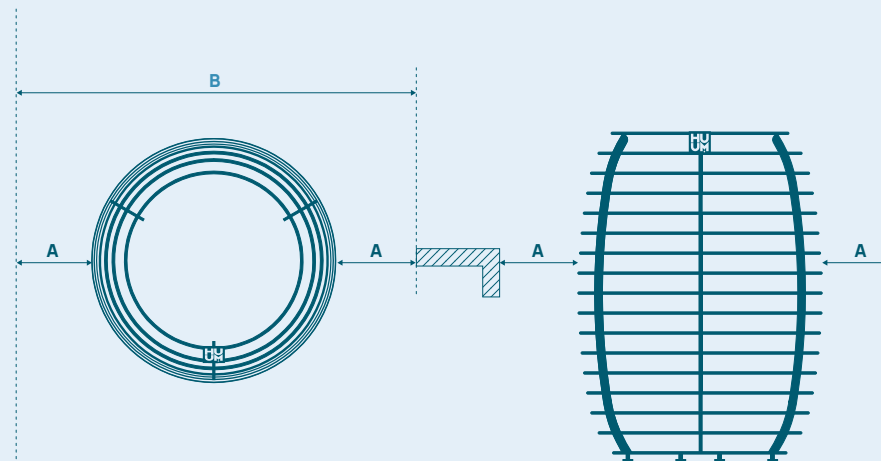

YHTEYS

	HIVE 12	HIVE 15	HIVE 18
SYÖTTÖJÄNNITE, 3-VAIHEINEN	3/N~400V	3/N~400V	3/N~400V
SULAKE	20 A	25 A	32 A
KAAPELI (N x mm²)	5 x 4	5 x 4	5 x 6