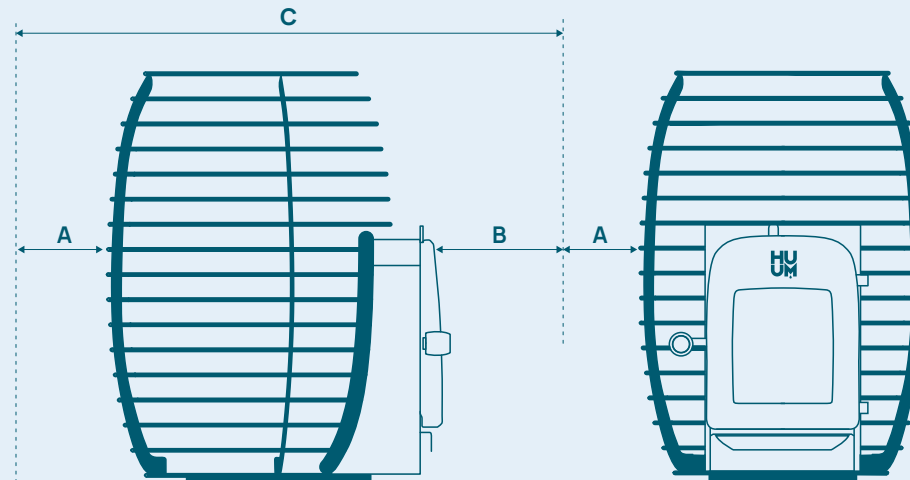

HIVE Heat 12

12 kW
6-13 m³
90 kg
56 kg
750 mm
450 mm
490 mm
300 mm
115 mm

HIVE Heat 12 LS

12 kW
6-13 m³
90 kg
67 kg
750 mm
450 mm
640 mm
300 mm
115 mm

SUOJAETÄISYYDET

A	170 mm	170 mm
B	500 mm	500 mm
C	1160 mm	1310 mm