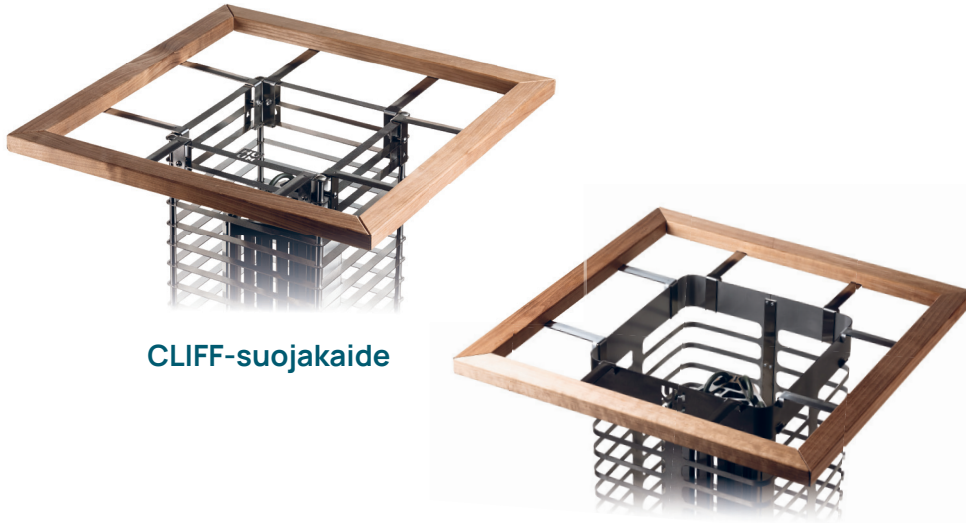

CLIFF-suojakaide

STEEL-suojakaide

SUOJAKAIDE

Suojakaide auttaa estämään kuumen kiukaan tahattoman koskettamisen. Kaiteen kehys on valmistettu vaaleasta puusta ja kiukaaseen kiinnittämiseen tarkoitettujen kiinnikkeiden avulla valmistettu ruostumattomasta teräksestä. Kaide tekee saunomisesta turvallisempaa, mutta se on myös erinomainen tapa lisätä kiukaan näyttävyttä.

HELPPO JA NOPEA ASENNUS

Kiinnitä ensin metallikiinnikkeet kiukaaseen kolmannen ja neljännen metallilangan väliin. Ruuvaa sitten puukaaret kiinnikkeisiin.