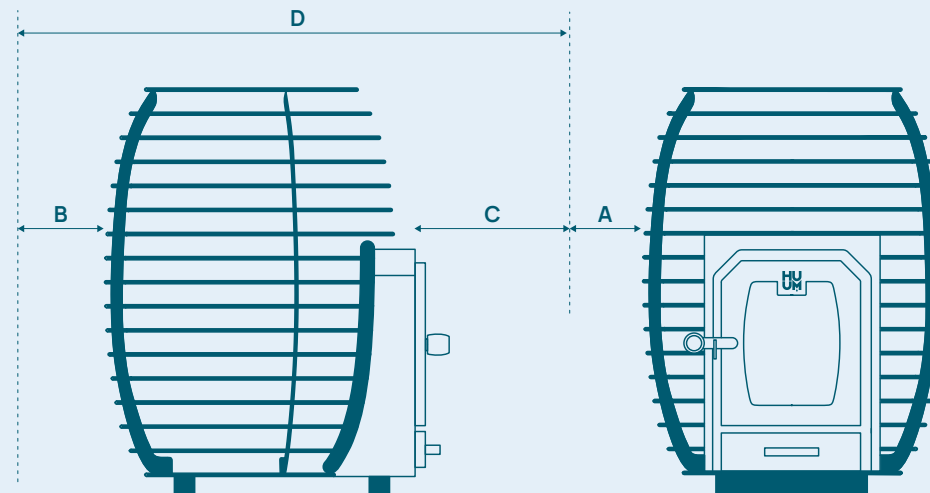

Photo by: HeartWood

PUULÄMMITTEISEN
SAUNAN KIUKAAT

HIVE Wood

KIUAS	HIVE Wood 13	HIVE Wood 17	HIVE Wood 17 LS
TEHO	13 kW	17 kW	17 kW
LÖYLYHUONEEN TILAVUUS	6-13 m ³	8-16 m ³	8-16 m ³
KIVIMÄÄRÄ	90 kg	130 kg	130 kg
KORKEUS	47 kg	65 kg	77 kg
LEVEYS	750 mm	750 mm	750 mm
SYVYYS	450 mm	555 mm	555 mm
PAINO	460 mm	590 mm	740 mm
POLTTOPUIDEN PITUUS MAX	300 mm	400 mm	400 mm
SAVUHORMI (Ø)	115 mm	115 mm	115 mm

SUOJAETÄISYYDET

A	190 mm	500 mm	500 mm
B	250 mm	500 mm	500 mm
C	900 mm	1000 mm	1000 mm
D	1610 mm	2090 mm	2240 mm

Photo by: HeartWood

HIVE Wood puulämmitteinen kiuas on nostanut historialliset saunanrakennustiedot aivan uudelle tasolle. Kiukaan tulipesä on suunniteltu siten, että liekki olisi mahdollisimman suuri, palamisprosessi tehokas ja kiuas kestäisi pitkään käytössä. Tulipesässä oleva liekinohjauslevy, johon kohdistuu korkein lämpö, on valmistettu 5 mm vahvuisesta ruostumattomasta teräksestä ja on sen johdosta erityisen kestävä. Saunanveden lämmittämiseen voi kiukaankivien alla sijoittaa vesisäiliön. Kiukaan pyöreään muotoon on saatu inspiraatiota mehiläispönton muodoista, siihen mahtuu paljon kiviä ja se tarjoaa miellyttävät löylyt.