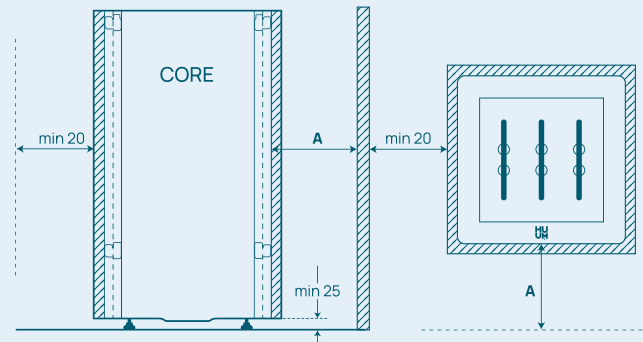

TEHO

SYÖTTÖJÄNNITE, 3-VAIHEINEN	3/N~400 V	3/N~400 V	3/N~400 V
SULAKE	10 A	16 A	16 A
KAAPELI (N x mm²)	5 x 1,5	5 x 2,5	5 x 2,5