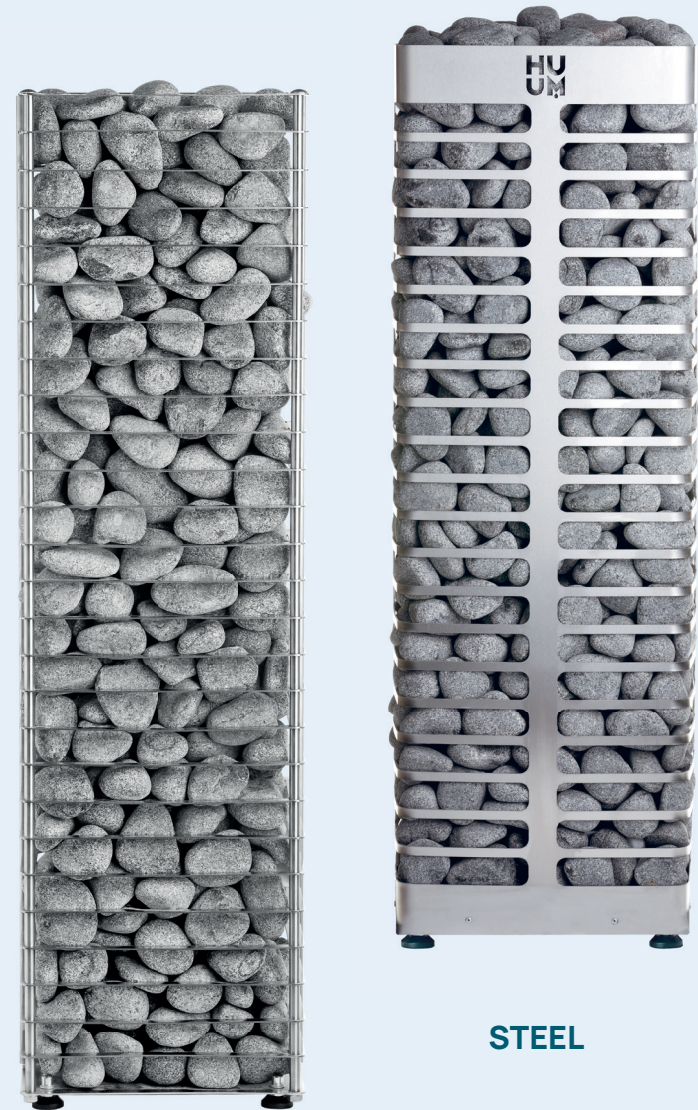

CLIFF / STEEL-KIUKAAT

Ympäristövastuullisesti
valmistetut kiukaat

Nämä kiukaat on suunniteltu ympäristöä säästävästi. CLIFF-/STEEL-kiukaat ovat samaa alkuperää. Niiden valmistukseen on käytetty yhtä metallilevyä, ja STEEL-kiukaan aukkojen leikkaamisesta saatuja kappaleita on käytetty CLIFF-kiukaan kaarissa. Niiden teho ja tilavuus ovat identtiset, ja molemmissa on sisäänrakennettu ilmanava, joka takaa paremman ilmanvaihdon ja pidentää vastuksen käyttöikää. Kiukaiden luonne ja erot riippuvat kuitenkin niiden ulkomitoista, suojaetäisyyksistä ja käytettävien kivien määrästä. Tuloksena ovat esteettisesti suunnitellut ja ilaa säästävät kiukaat, jotka sopivat pienempiin saunoihin.

CLIFF

STEEL