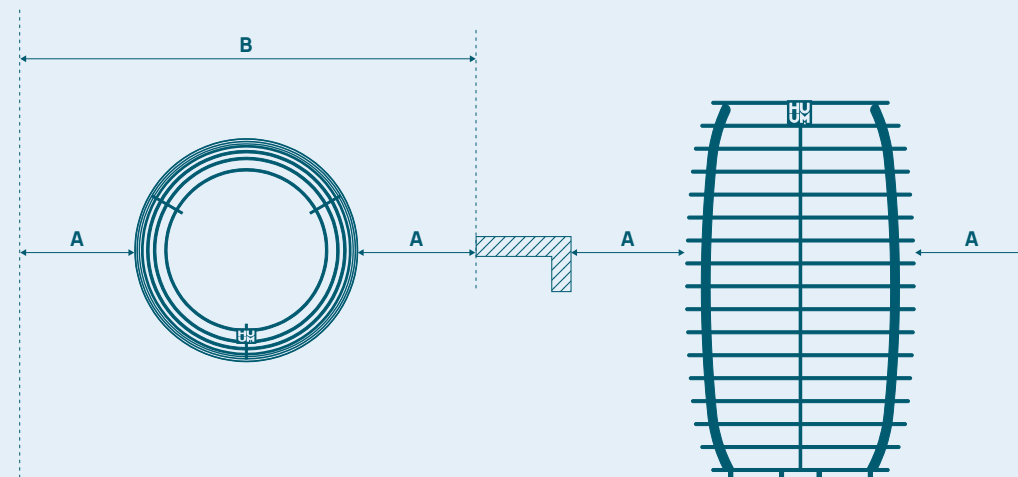

10,5 kW
10-20 m³
170 kg
16 kg
750 mm
460 mm

SUOJAETÄISYYDET

	HIVE Mini 6	HIVE Mini 9	HIVE Mini 11
A	60 mm	90 mm	110 mm
B	580 mm	640 mm	680 mm

YHTEYS

	HIVE Mini 6	HIVE Mini 9	HIVE Mini 11
SYÖTTÖJÄNNITE, 3-VAIHEINEN	3/N~400V	3/N~400V	3/N~400V
SULAKE	10 A	16 A	16 A
KAAPELI (N x mm ²)	5 x 2,5	5 x 2,5	5 x 2,5