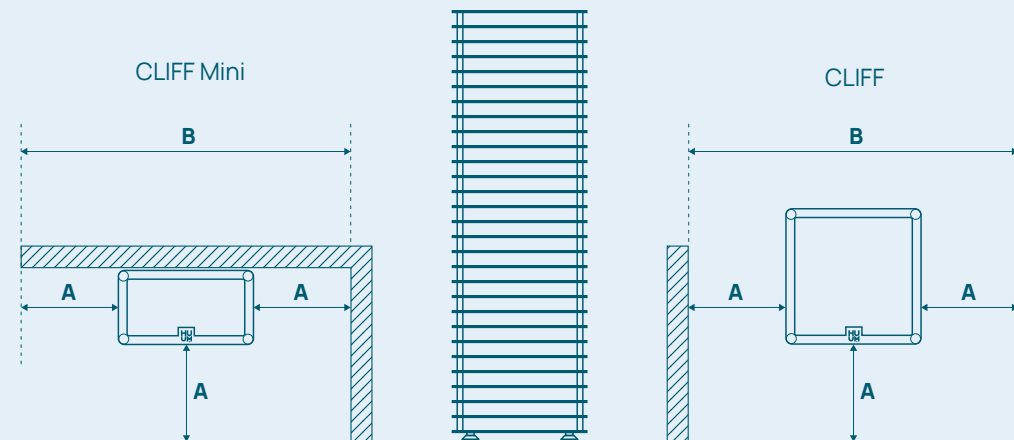

Kompakti ja erittäin pienen suojaetäisyyden vaativa **CLIFF**-sähkökiuas on täydellinen ratkaisu pienempiin saunoihin. Kiukaan suojaetäisyys seinistä on sen **hyvin optimoidun** yleisrakenteen ansiosta vain 6 cm pienemmissä malleissa ja 12 cm suuremmissa malleissa. Kiukaan keskelle sijoitettu sisäinen ilmakanava takaa **tehokkaan** ilmavirtauksen, nopeuttaa lämmitysprosessia 25 % ja pidentää vastusten käyttöikää.