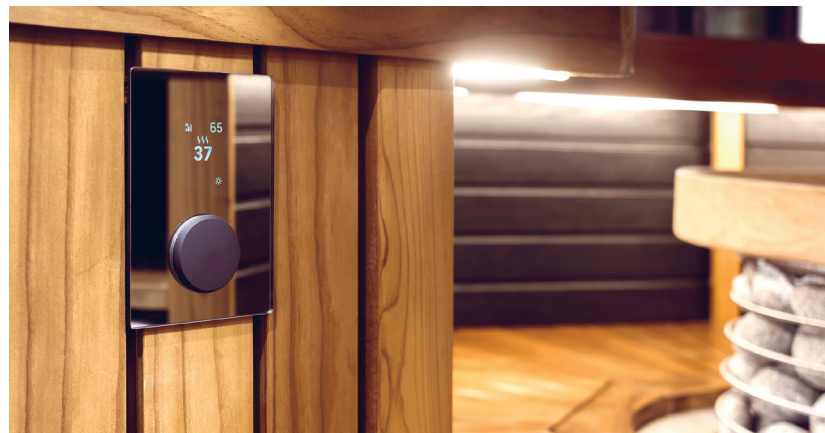

reddot winner 2021

UKU

Tyylikkään **UKU**-ohjauspaneelin avulla saunan lämmittäminen on helppoa ja kätevää. UKU on varustettu ovianturilla, ylikuumentumissuojalla ja lapsilukolla turvallisen saunakokemuksen varmistamiseksi.

- sopii enint. 18 kW kiukaille
- voidaan yhdistää valaistukseen/ilmanvaihtoon ja höyrytimeen
- ylikuumentumissuoja
- lapsilukko
- ajastin

Yhdistettävissä useaan malliin

UKU on yhteensopiva eri valmistajien kiukaiden kanssa, joilla on EN 60335-2-53 -sertifikaatti.