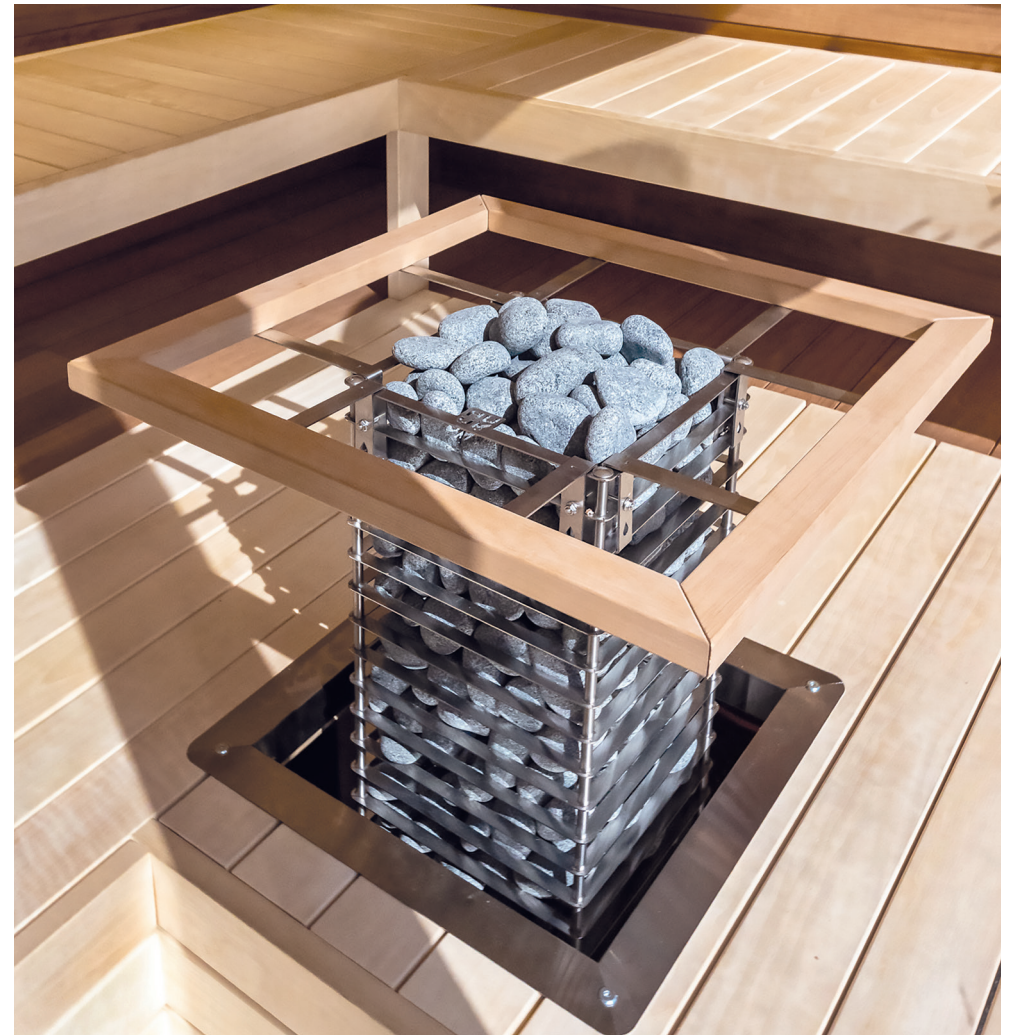

UPOTUSKAULUS CLIFF- JA STEEL-KIUKAILLE

Upotuskauluksesta on apua silloin, kun aiot asentaa kiukaan lauteisiin. Se on valmistettu ruostumattomasta teräksestä ja peittää kiukaan ympärillä olevat puiset reunat, luoden näin siistin ja tasaisen lopputuloksen.