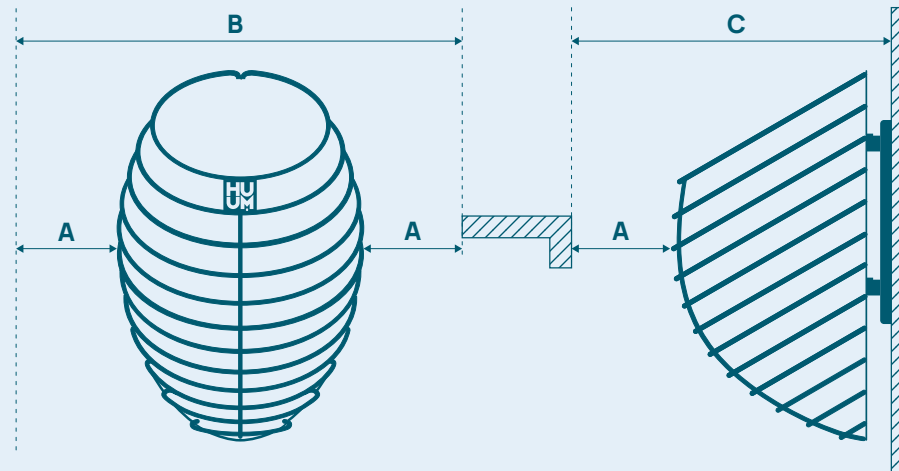

YHTEYS

SYÖTTÖJÄNNITE, 3-VAIHEINEN	3/N~400V	3/N~400V	3/N~400V
SULAKE	10 A	10 A	16 A
KAAPELI (N x mm²)	5 x 1,5	5 x 1,5	5 x 2,5