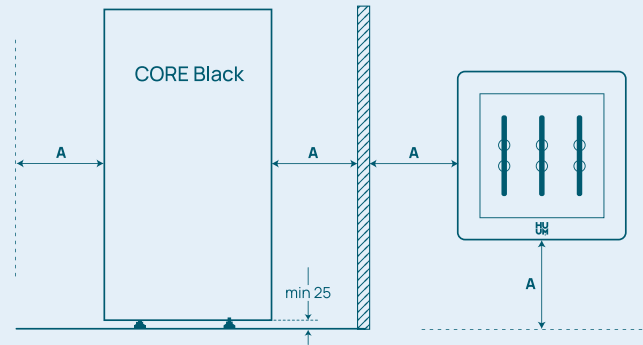

TEHO

SYÖTTÖJÄNNITE, 3-VAIHEINEN	3/N~400 V	3/N~400 V	3/N~400 V
SULAKE	10 A	16 A	16 A
KAAPELI (N x mm²)	5 x 1,5	5 x 2,5	5 x 2,5