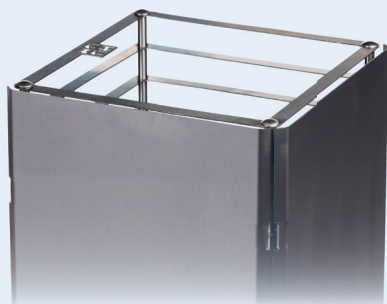

CLIFF-lämpöheijastin