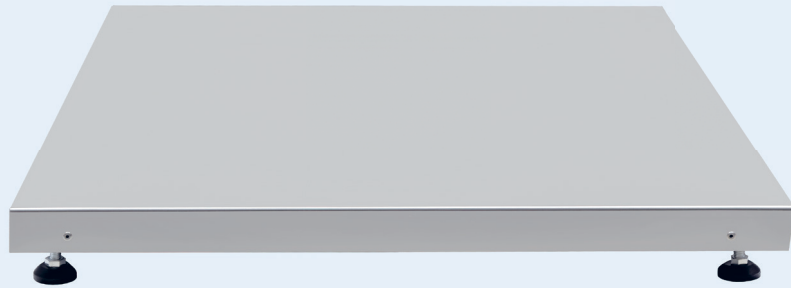

SUOJA-ALUSTA

Suoja-alusta on tarpeen, kun kiuas asennetaan puulattialle tai muista palavista materiaaleista rakennetulle lattialle. Suosittelemme käyttämään suoja-alustaa myös silloin, kun kiukaan alla olevassa lattiassa on vesilattialämmityksen putkia.

- sopii kaikille HUUM puukiukaille (ei sovellu LS-malleille)